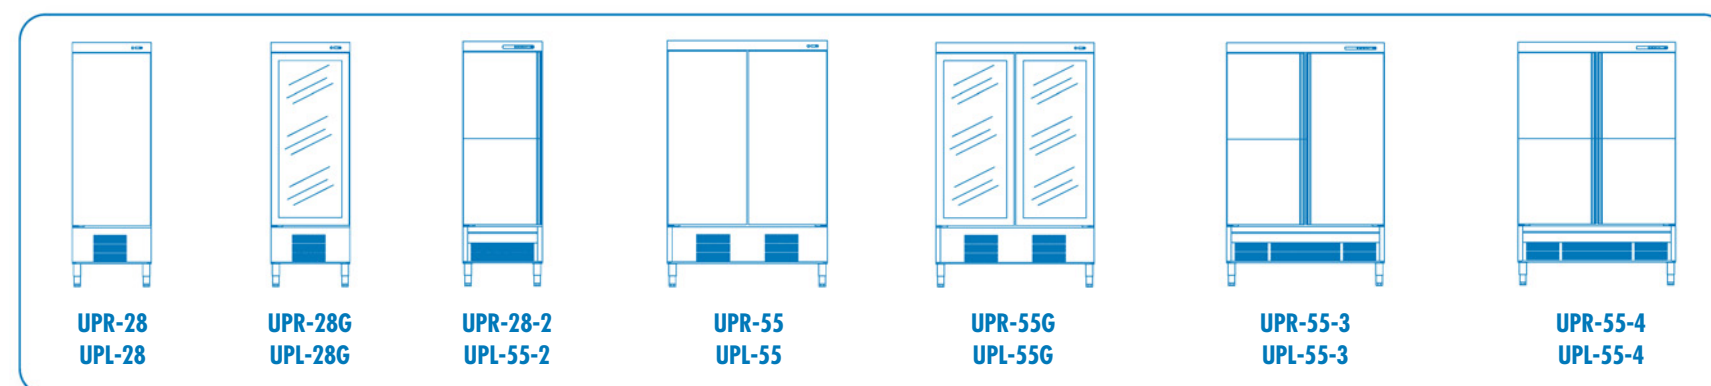

ARMOIRES GN 2/1 GROUPE EN BAS

ARMOIRES GN 2/1 GROUPE EN BAS

**NOUVEAUTÉ
2014**

Groupe frigo en bas spécial ambiances chaudes

Température POSITIVE (-2°/+8°)

Référence	Nb portes	Dimensions (lxpxh) mm	Puiss. frigo (w)	Consommation (w)
UPR-28	1 pleine	695 x 830 x 2115	300	484
UPR-28G	1 vitrée			
UPR-28-2	2 portillons pleins			
UPR-28-2G	2 portillons vitrés			
UPR-55	2 pleines	1390 x 830 x 2130	590	704
UPR-55G	2 vitrées			
UPR-55-3	1 porte pleine + 2 portillons pleins			
UPR-55-4	2 x 2 portillons pleins			

Température NÉGATIVE (-20°/-15°)

Référence	Nb portes	Dimensions (lxpxh) mm	Puiss. frigo (w)	Consommation (w)
UPL-28	1 pleine	695 x 830 x 2115	400	880
UPL-28G	1 vitrée			
UPL-28-2	2 portillons pleins			
UPL-28-2G	2 portillons vitrés			
UPL-55	2 pleines	1390 x 830 x 2130	870	1320
UPL-55G	2 vitrées			
UPL-55-3	1 porte pleine + 2 portillons pleins			
UPL-55-4	2 x 2 portillons pleins			

Options possibles

Niveau supplémentaire - arrière inox - serrure - barre de boucher - roulettes - alarme HACCP ⇒ Voir page 174

INFOS PRODUIT

Armoire monocoque 620 (modèle 1 porte) ou 1330 litres (modèle 2 portes) groupe en bas

- > Extérieur inox 18/10 (sauf partie arrière en standard)
- > Intérieur inox 18/10 avec angles arrondis
- > Porte réversible avec dispositif de retour. Reste ouverte au-delà de 90°
- > Ambiance 43° - 230/1/50 (60hz sur demande : PVP +5%)
- > Livrée avec 3 clayettes inox GN 2/1 par porte (4 clayettes par porte vitrée)(max. 18 passage 70mm)
- > Eclairage intérieur
- > Double vitrage sur porte vitrée