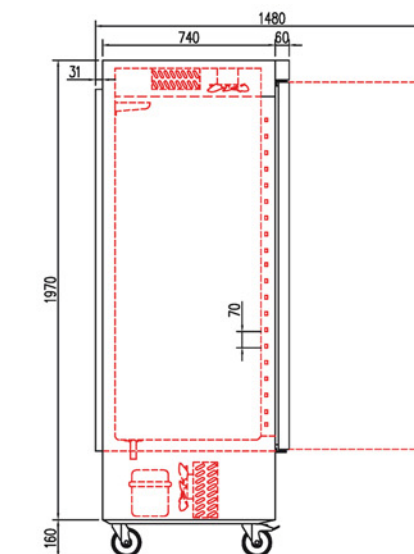

ARMOIRES GN 2/1 GROUPE EN BAS

ARMOIRES GN 2/1 GROUPE EN BAS

**NOUVEAUTÉ
2014**

Groupe frigo en bas spécial ambiances chaudes

Température POSITIVE (-2°/+8°)

Référence	Nb portes	Dimensions (lxpxh) mm	Puiss. frigo (w)	Consommation (w)
UPR-28	1 pleine	695 x 830 x 2115	300	484
UPR-28G	1 vitrée			
UPR-28-2	2 portillons pleins			
UPR-28-2G	2 portillons vitrés			
UPR-55	2 pleines	1390 x 830 x 2130	590	704
UPR-55G	2 vitrées			
UPR-55-3	1 porte pleine + 2 portillons pleins			
UPR-55-4	2 x 2 portillons pleins			

Température NÉGATIVE (-20°/-15°)

Référence	Nb portes	Dimensions (lxpxh) mm	Puiss. frigo (w)	Consommation (w)
UPL-28	1 pleine	695 x 830 x 2115	400	880
UPL-28G	1 vitrée			
UPL-28-2	2 portillons pleins			
UPL-28-2G	2 portillons vitrés			
UPL-55	2 pleines	1390 x 830 x 2130	870	1320
UPL-55G	2 vitrées			
UPL-55-3	1 porte pleine + 2 portillons pleins			
UPL-55-4	2 x 2 portillons pleins			

Options possibles

Niveau supplémentaire - arrière inox - serrure - barre de boucher - roulettes - alarme HACCP ⇒ Voir page 174

INFOS PRODUIT

Armoire monocoque 620 (modèle 1 porte) ou 1330 litres (modèle 2 portes) groupe en bas

- > Extérieur inox 18/10 (sauf partie arrière en standard)
- > Intérieur inox 18/10 avec angles arrondis
- > Porte réversible avec dispositif de retour. Reste ouverte au-delà de 90°
- > Ambiance 43° - 230/1/50 (60hz sur demande : PVP +5%)
- > Livrée avec 3 clayettes inox GN 2/1 par porte (4 clayettes par porte vitrée)(max. 18 passage 70mm)
- > Eclairage intérieur
- > Double vitrage sur porte vitrée